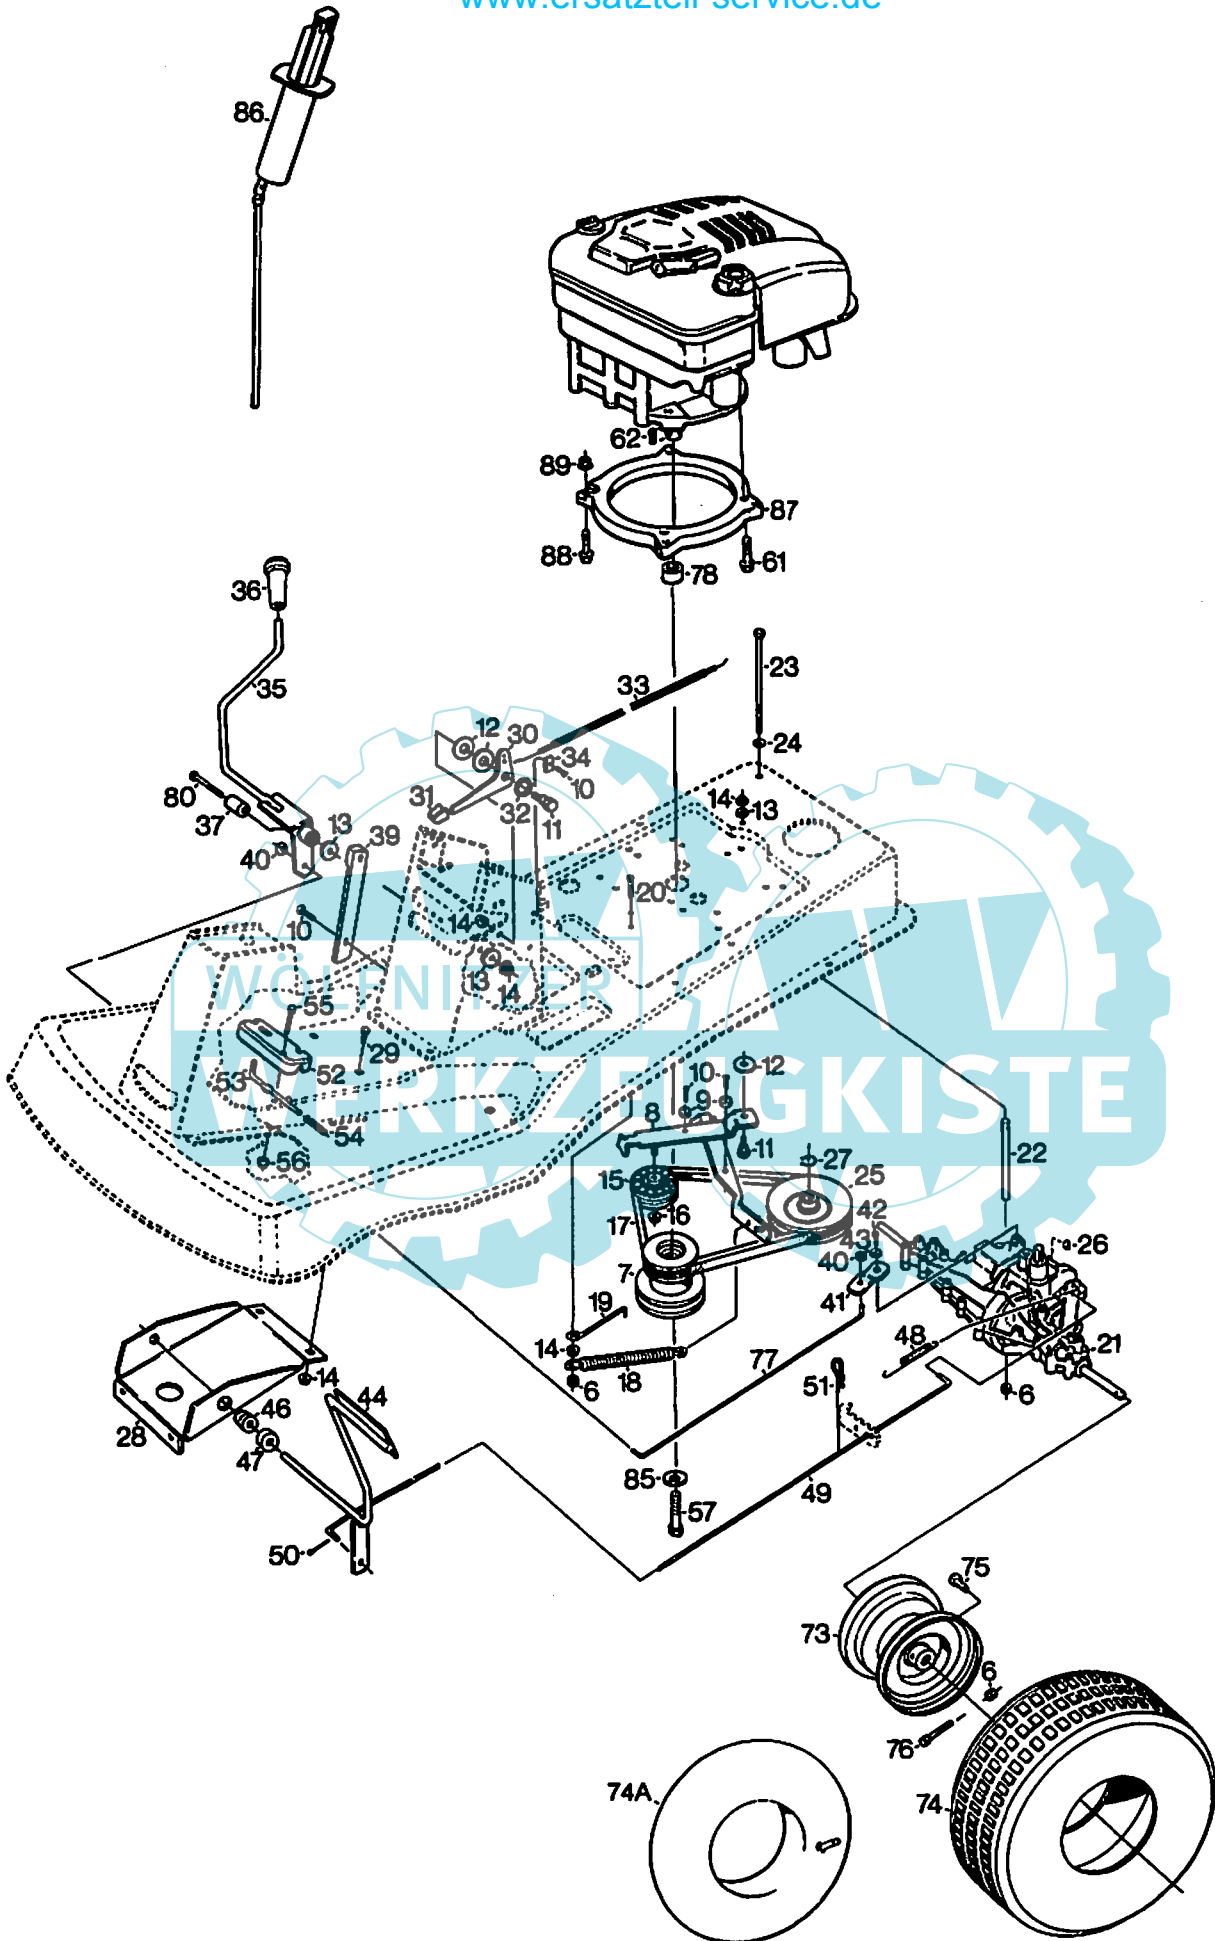

B008

Ausgabe Issue 1999-1		Bild Nr. Picture No B008		VARIOLUX 65 AM MOTOR TRANSMISSION		VARIOLUX 65 AM ENGINE TRANSMISSION		Seite Page 58	
Pos. Fig.	Anzahl/Quantity			Artikel Nr. Part No	Bezeichnung	Description	Satz Kit	Anmerkung Notes	
	2022								
88	3			9997-0830-16	Schraube	Screw		30 mm	
88	1			9997-0840-16	Schraube	Screw		40 mm	
89	4			9747-0831-02	Mutter.....	Lock nut.....