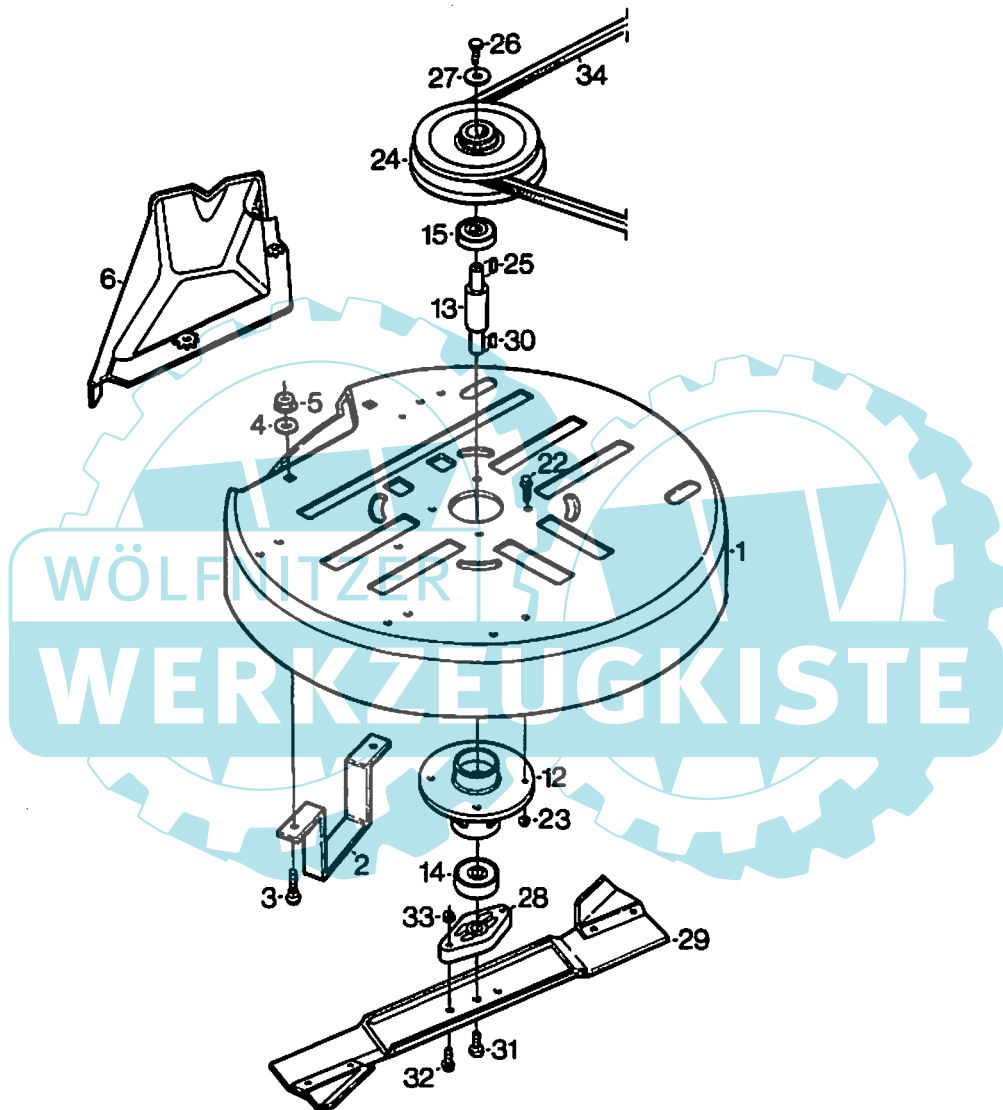

B010

Ausgabe Issue 1999-1		Bild Nr. Picture No B010		VARIOLUX 65 AM MÄHWERK REGULIERUNG	VARIOLUX 65 AM MOWER DECK CONTROLS	Seite Page 62		
Pos. Fig.	Anzahl/Quantity			Artikel Nr. Part No	Bezeichnung	Description	Satz Kit	Anmerkung Notes
	2022							
1	2			1134-3187-01	Winkelhalterung.....	Angle bracket.....		
2	4			9959-0816-16	Schraube.....	Screw.....		
3	4			9739-0831-22	Mutter.....	Nut.....		
4	1			1134-3189-01	Hebeachse.....	Lift shaft.....		
5	1			1134-3131-01	Hebestang.....	Lift rod.....		
6	2			9675-0015-02	Verriegelungsscheibe.....	Lock washer.....		
7	1			1111-1842-01	Feder.....	Spring.....		
8	1			1134-3129-01	Hebeachse.....	Lift lever.....		
9	1			1134-3193-01	Griff.....	Lever handle.....		
10	1			1134-3127-01	Halterung.....	Angle bracket.....		
11	2			9959-0816-16	Schraube.....	Screw.....		
12	2			9739-0831-22	Mutter.....	Nut.....		
13	1			1134-3128-01	Höheneinstellsegment.....	Height adj. quadrant.....		
14	2			9959-0816-16	Schraube.....	Screw.....		
15	2			9739-0831-22	Mutter.....	Nut.....		
21	1			9699-0062-02	Scheibe.....	Flat washer.....		
22	1			1134-9027-01	Spannrolle.....	Tension roller.....		
23	1			1134-1795-02	Riemenbügel.....	Belt guide.....		
24	1			9924-0840-19	Schraube.....	Screw.....		
25	1			9739-0831-22	Mutter.....	Nut.....		
26	1			1134-3676-01	Spannarm.....	Tension arm.....		
27	1			1134-1565-01	Distanz.....	Spacer.....		
28	1			9997-0845-12	Schraube.....	Screw.....		
29	1			9699-0090-02	Scheibe.....	Flat washer.....		
30	1			9739-0831-22	Mutter.....	Nut.....		
31	1			1134-1999-01	Bremsklotz.....	Brake pad.....		
32	1			9959-0816-16	Schraube.....	Screw.....		
33	1			9739-0831-22	Mutter.....	Nut.....		
34	1			1134-3211-01	Feder.....	Spring.....		
35	1			1134-3560-01	Halterung.....	Lever bracket.....		
36	2			9959-0816-16	Schraube.....	Screw.....		
37	2			9739-0831-22	Mutter.....	Nut.....		
38	1			1134-3207-01	Kupplungsarm.....	Engaging lever.....		
39	1			1134-2849-03	Gummischlauch.....	Rubber hose.....		
40	1			1134-3213-01	Druckfeder.....	Compression spring.....		
41	1			9595-0209-00	Kerbstift.....	Locating pin.....		
42	3			1111-1456-01	Scheibe.....	Washer.....		
43	1			1134-3193-01	Griff.....	Lever handle.....		
44	1			1134-3212-01	Feder.....	Spring.....		
45	1			1134-1889-01	Schrauböse.....	Eyebolt.....		
46	1			9747-0631-02	Mutter.....	Lock nut.....		
52	1			1134-3651-01	Motorriemenscheibe.....	Engine pulley.....		
55	1			1134-3172-02	Riemenführung.....	Belt guide.....		
56	2			9997-0855-12	Schraube.....	Screw.....		
57	2			9739-0831-22	Mutter.....	Nut.....		
62	2			1134-3133-01	Aufhängerwinkel.....	Angle bracket.....		
63	2			9747-0831-02	Mutter.....	Lock nut.....		
64	2			9699-0090-02	Scheibe.....	Flat washer.....		
65	3			9598-0002-02	Schließnadel.....	Pin lock.....		