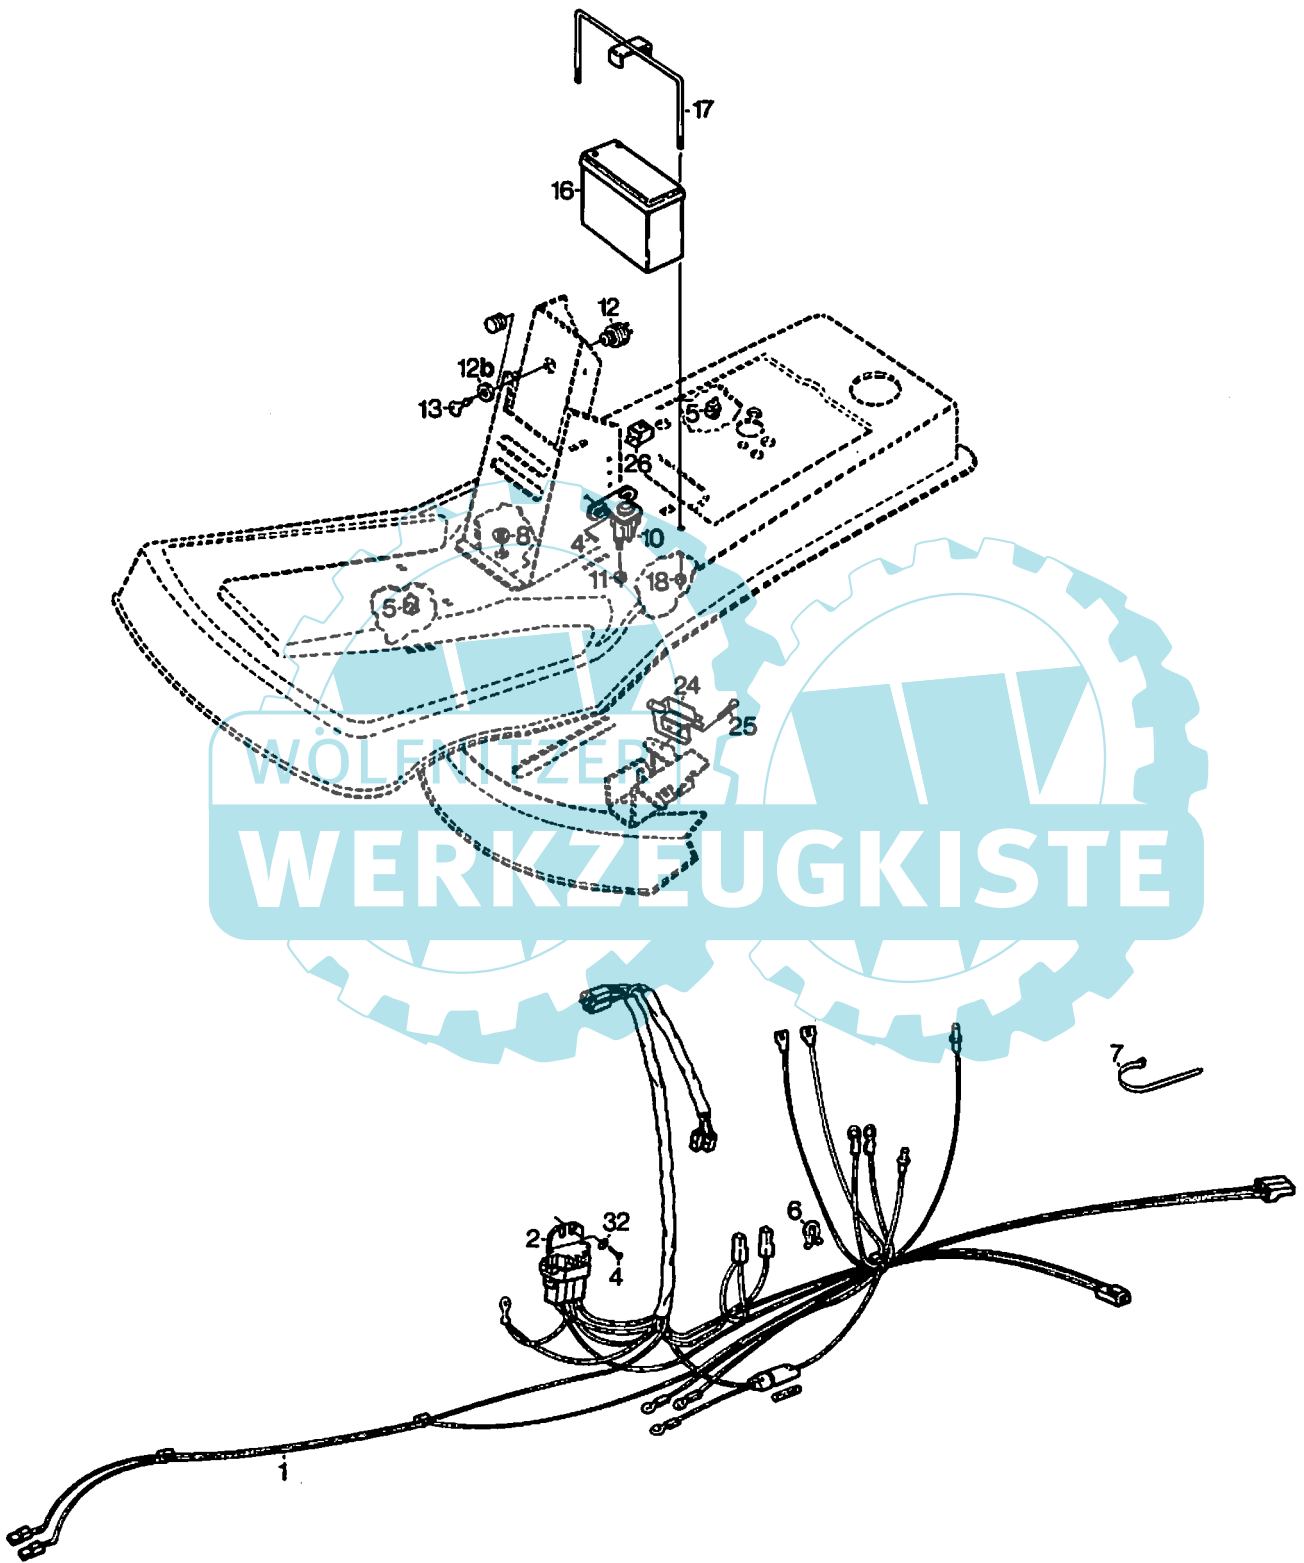

B009

www.ersatzteil-service.de

Ausgabe Issue 1999-1		Bild Nr. Picture No B009		VARIOLUX 65 AM ELEKTRISCHES SYSTEM		VARIOLUX 65 AM ELECTRICAL SYSTEM		Seite Page 60	
Pos. Fig.	Anzahl/Quantity				Artikel Nr. Part No	Bezeichnung	Description	Satz Kit	Anmerkung Notes
	2022								
1	1				1134-3886-01	Kabelbündel kompl.....	Harness assy.....		Nicht ill.
2	1				1134-3623-02	• Sicherheitskreis	• Interlock module		
4	2				9849-8013-16	Schraube	Screw		
5	2				1134-3132-01	Kabelhalter.....	Cable holder		
6	1				1134-3204-01	Kabelhalter.....	Cable holder		
7	1				9579-0003-00	Kabelhalter.....	Cable holder		
8	2				1134-3203-01	Kabelhülse	Grommet.....		
10	1				1134-2962-01	Magnetschalter.....	Solenoid assy.....		
11	2				9794-5131-02	• Mutter	• Nut		
12	1				1134-1814-01	Zündschloß.....	Starter switch assy.....		
12A	1				1134-2853-01	• Scheibe.....	• Washer.....		
12B	1				1134-2852-01	• Mutter.....	• Nut		
13	1				1134-2848-01	• Zündschlüssel.....	• Ignition key		
16	1				1134-3897-01	Batterie	Battery		
17	1				1134-3883-01	Batteriehalter	Battery holder		
18	2				9747-0831-02	Mutter.....	Lock nut		
24	1				1134-3399-02	Schalter	Switch		
25	2				9849-8013-16	Schraube	Screw		
26	1				1134-3156-01	Schalter	Seat switch		
30	1				9799-0831-02	Mutter	Nut		
32	1				9699-0060-02	Scheibe.....	Flat washer.....