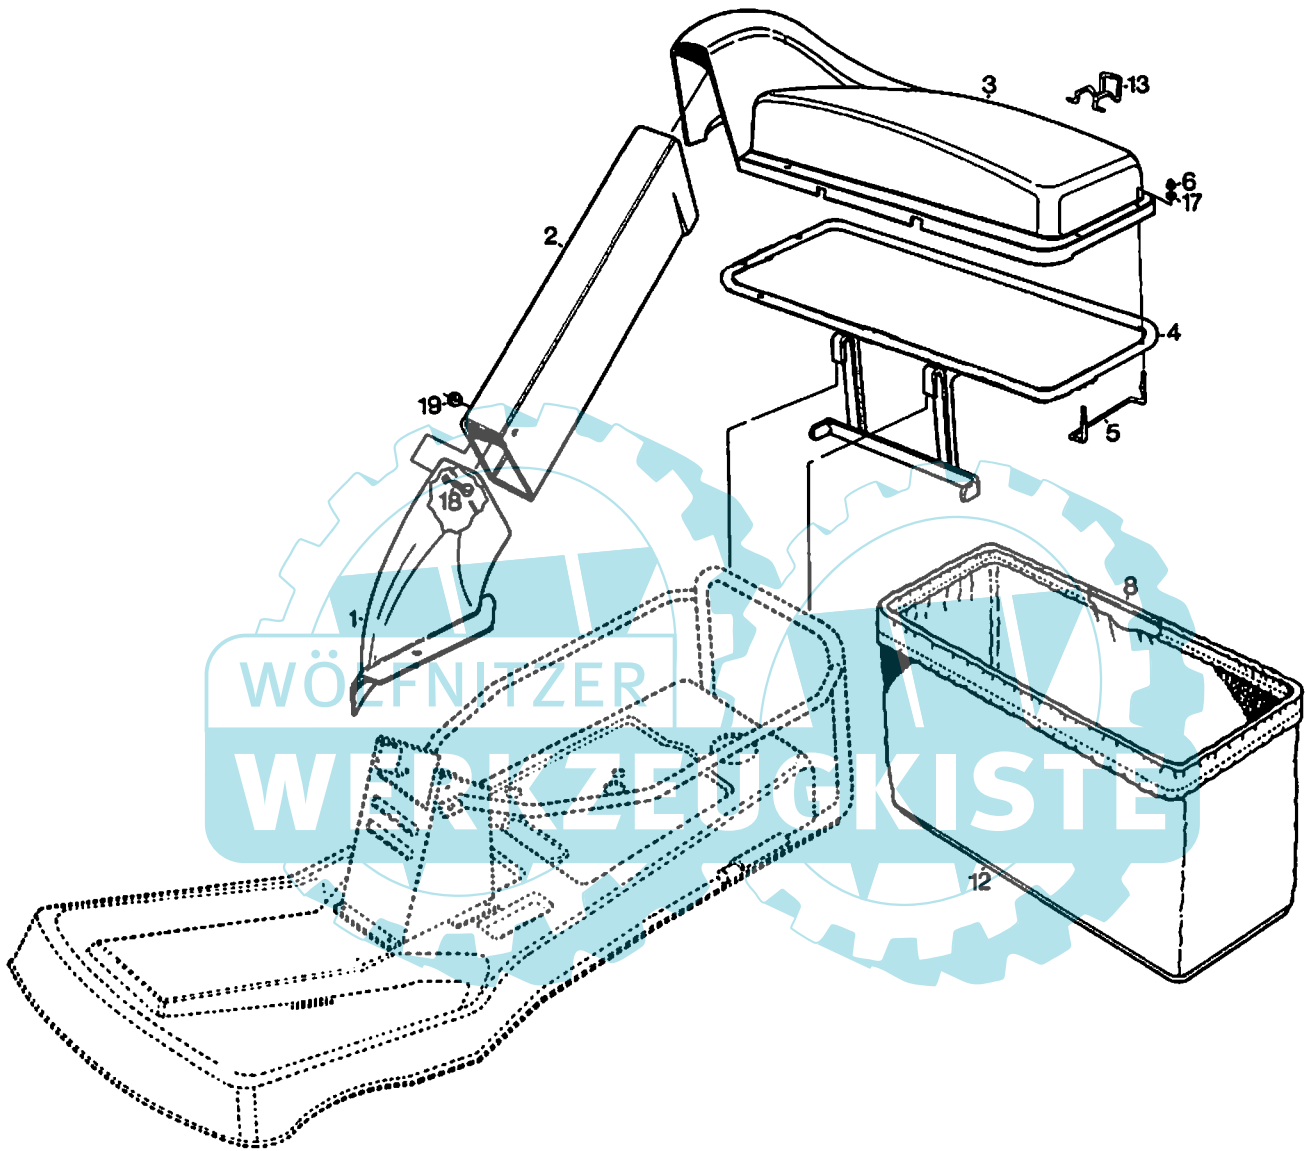

Ausgabe Issue		Bild Nr. Picture No		VARIOLUX 65 AM GRASSFÄNGER	VARIOLUX 65 AM GRASS COLLECTOR	Seite Page		
1999-1		B012				66		
Pos. Fig.	Anzahl/Quantity			Artikel Nr. Part No	Bezeichnung	Description	Satz Kit	Anmerkung Notes
	2022							
1	1			1134-3299-01	Grastrichter	Grass funnel.....		Nicht ill.
2	1			1134-3298-01	Grasauswurfrohr	Grass ejection tube		
3	1			1134-3747-01	Deckel.....	Cover		
4	1			1134-3220-02	Rahmen.....	Mounting frame		
5	2			1134-3232-01	Bügel	Bag holder.....		
6	4			9747-0831-02	Mutter.....	Lock nut		
8	1			1134-3236-01	Rahmen.....	Bag frame		
12	1			1134-3227-02	Grasfangsack.....	Grass bag.....		
13	1			1134-3201-01	Sperr.....	Bagger latch		
17	4			9699-0090-02	Scheibe.....	Flat washer.....		
18	2			1134-3301-01	Schraube	Carriage bolt		
19	2			9747-0631-02	Mutter	Lock nut		
-	1			1134-3265-07	Montagesatz	Assy kit		

528 3411