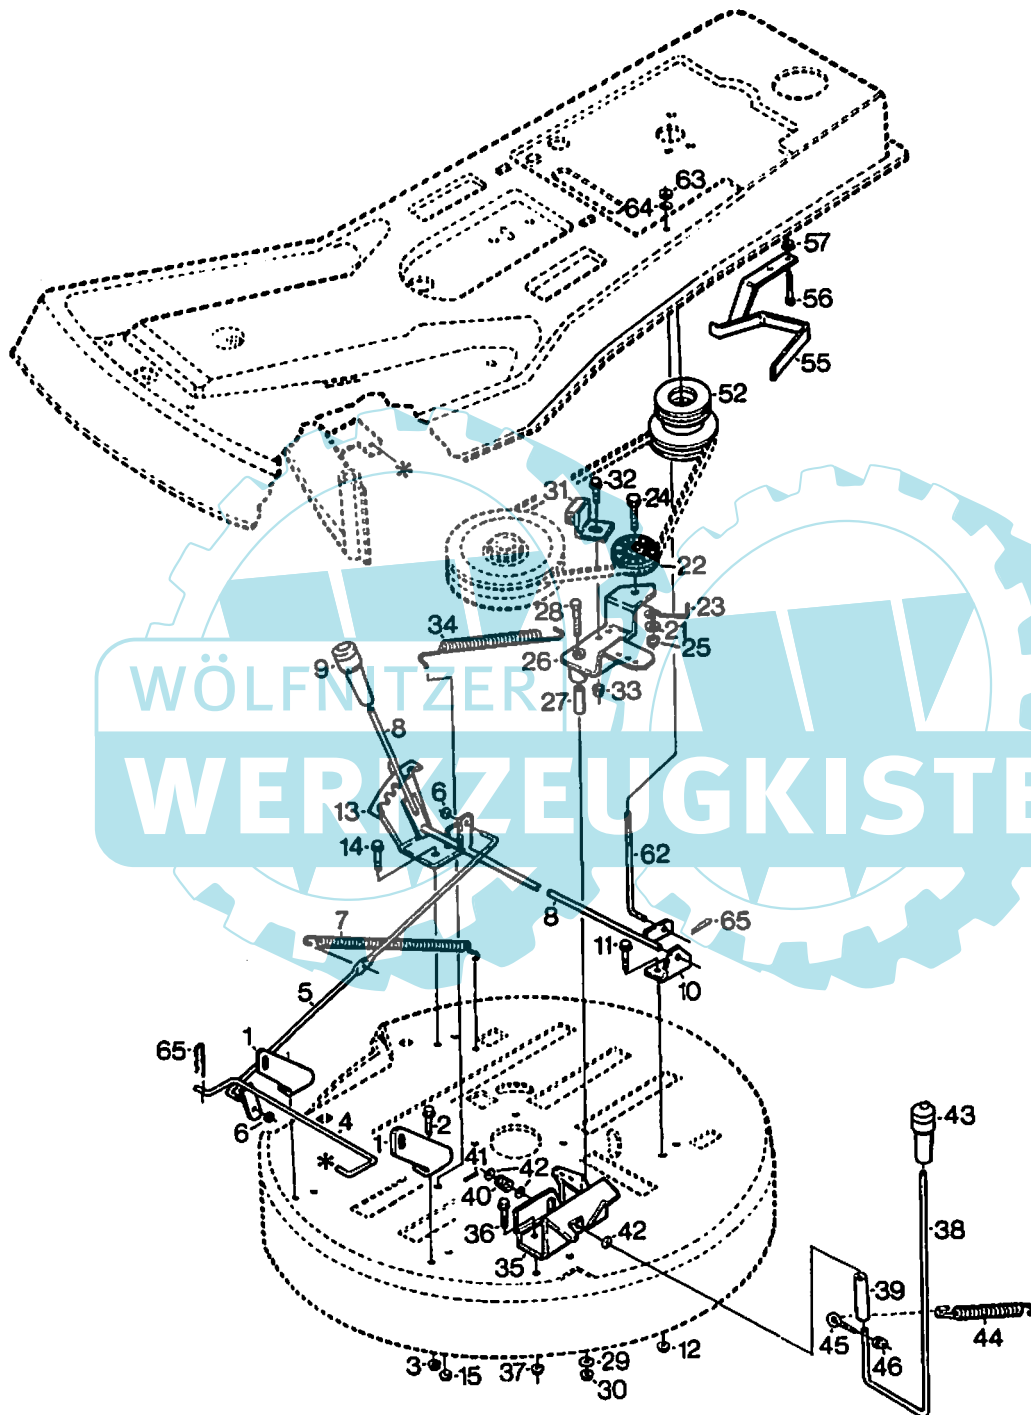

B010

Ausgabe Issue 1999-1		Bild Nr. Picture No B010		VARIOLUX 65 AM MÄHWERK REGULIERUNG	VARIOLUX 65 AM MOWER DECK CONTROLS	Seite Page 62		
Pos. Fig.	Anzahl/Quantity			Artikel Nr. Part No	Bezeichnung	Description	Satz Kit	Anmerkung Notes
	2022							
1	2			1134-3187-01	Winkelhalterung.....	Angle bracket.....		
2	4			9959-0816-16	Schraube.....	Screw.....		
3	4			9739-0831-22	Mutter.....	Nut.....		
4	1			1134-3189-01	Hebeachse.....	Lift shaft.....		
5	1			1134-3131-01	Hebestang.....	Lift rod.....		
6	2			9675-0015-02	Verriegelungsscheibe.....	Lock washer.....		
7	1			1111-1842-01	Feder.....	Spring.....		
8	1			1134-3129-01	Hebeachse.....	Lift lever.....		
9	1			1134-3193-01	Griff.....	Lever handle.....		
10	1			1134-3127-01	Halterung.....	Angle bracket.....		
11	2			9959-0816-16	Schraube.....	Screw.....		
12	2			9739-0831-22	Mutter.....	Nut.....		
13	1			1134-3128-01	Höheneinstellsegment.....	Height adj. quadrant.....		
14	2			9959-0816-16	Schraube.....	Screw.....		
15	2			9739-0831-22	Mutter.....	Nut.....		
21	1			9699-0062-02	Scheibe.....	Flat washer.....		
22	1			1134-9027-01	Spannrolle.....	Tension roller.....		
23	1			1134-1795-02	Riemenbügel.....	Belt guide.....		
24	1			9924-0840-19	Schraube.....	Screw.....		
25	1			9739-0831-22	Mutter.....	Nut.....		
26	1			1134-3676-01	Spannarm.....	Tension arm.....		
27	1			1134-1565-01	Distanz.....	Spacer.....		
28	1			9997-0845-12	Schraube.....	Screw.....		
29	1			9699-0090-02	Scheibe.....	Flat washer.....		
30	1			9739-0831-22	Mutter.....	Nut.....		
31	1			1134-1999-01	Bremsklotz.....	Brake pad.....		
32	1			9959-0816-16	Schraube.....	Screw.....		
33	1			9739-0831-22	Mutter.....	Nut.....		
34	1			1134-3211-01	Feder.....	Spring.....		
35	1			1134-3560-01	Halterung.....	Lever bracket.....		
36	2			9959-0816-16	Schraube.....	Screw.....		
37	2			9739-0831-22	Mutter.....	Nut.....		
38	1			1134-3207-01	Kupplungsarm.....	Engaging lever.....		
39	1			1134-2849-03	Gummischlauch.....	Rubber hose.....		
40	1			1134-3213-01	Druckfeder.....	Compression spring.....		
41	1			9595-0209-00	Kerbstift.....	Locating pin.....		
42	3			1111-1456-01	Scheibe.....	Washer.....		
43	1			1134-3193-01	Griff.....	Lever handle.....		
44	1			1134-3212-01	Feder.....	Spring.....		
45	1			1134-1889-01	Schrauböse.....	Eyebolt.....		
46	1			9747-0631-02	Mutter.....	Lock nut.....		
52	1			1134-3651-01	Motorriemenscheibe.....	Engine pulley.....		
55	1			1134-3172-02	Riemenführung.....	Belt guide.....		
56	2			9997-0855-12	Schraube.....	Screw.....		
57	2			9739-0831-22	Mutter.....	Nut.....		
62	2			1134-3133-01	Aufhängerwinkel.....	Angle bracket.....		
63	2			9747-0831-02	Mutter.....	Lock nut.....		
64	2			9699-0090-02	Scheibe.....	Flat washer.....		
65	3			9598-0002-02	Schließnadel.....	Pin lock.....