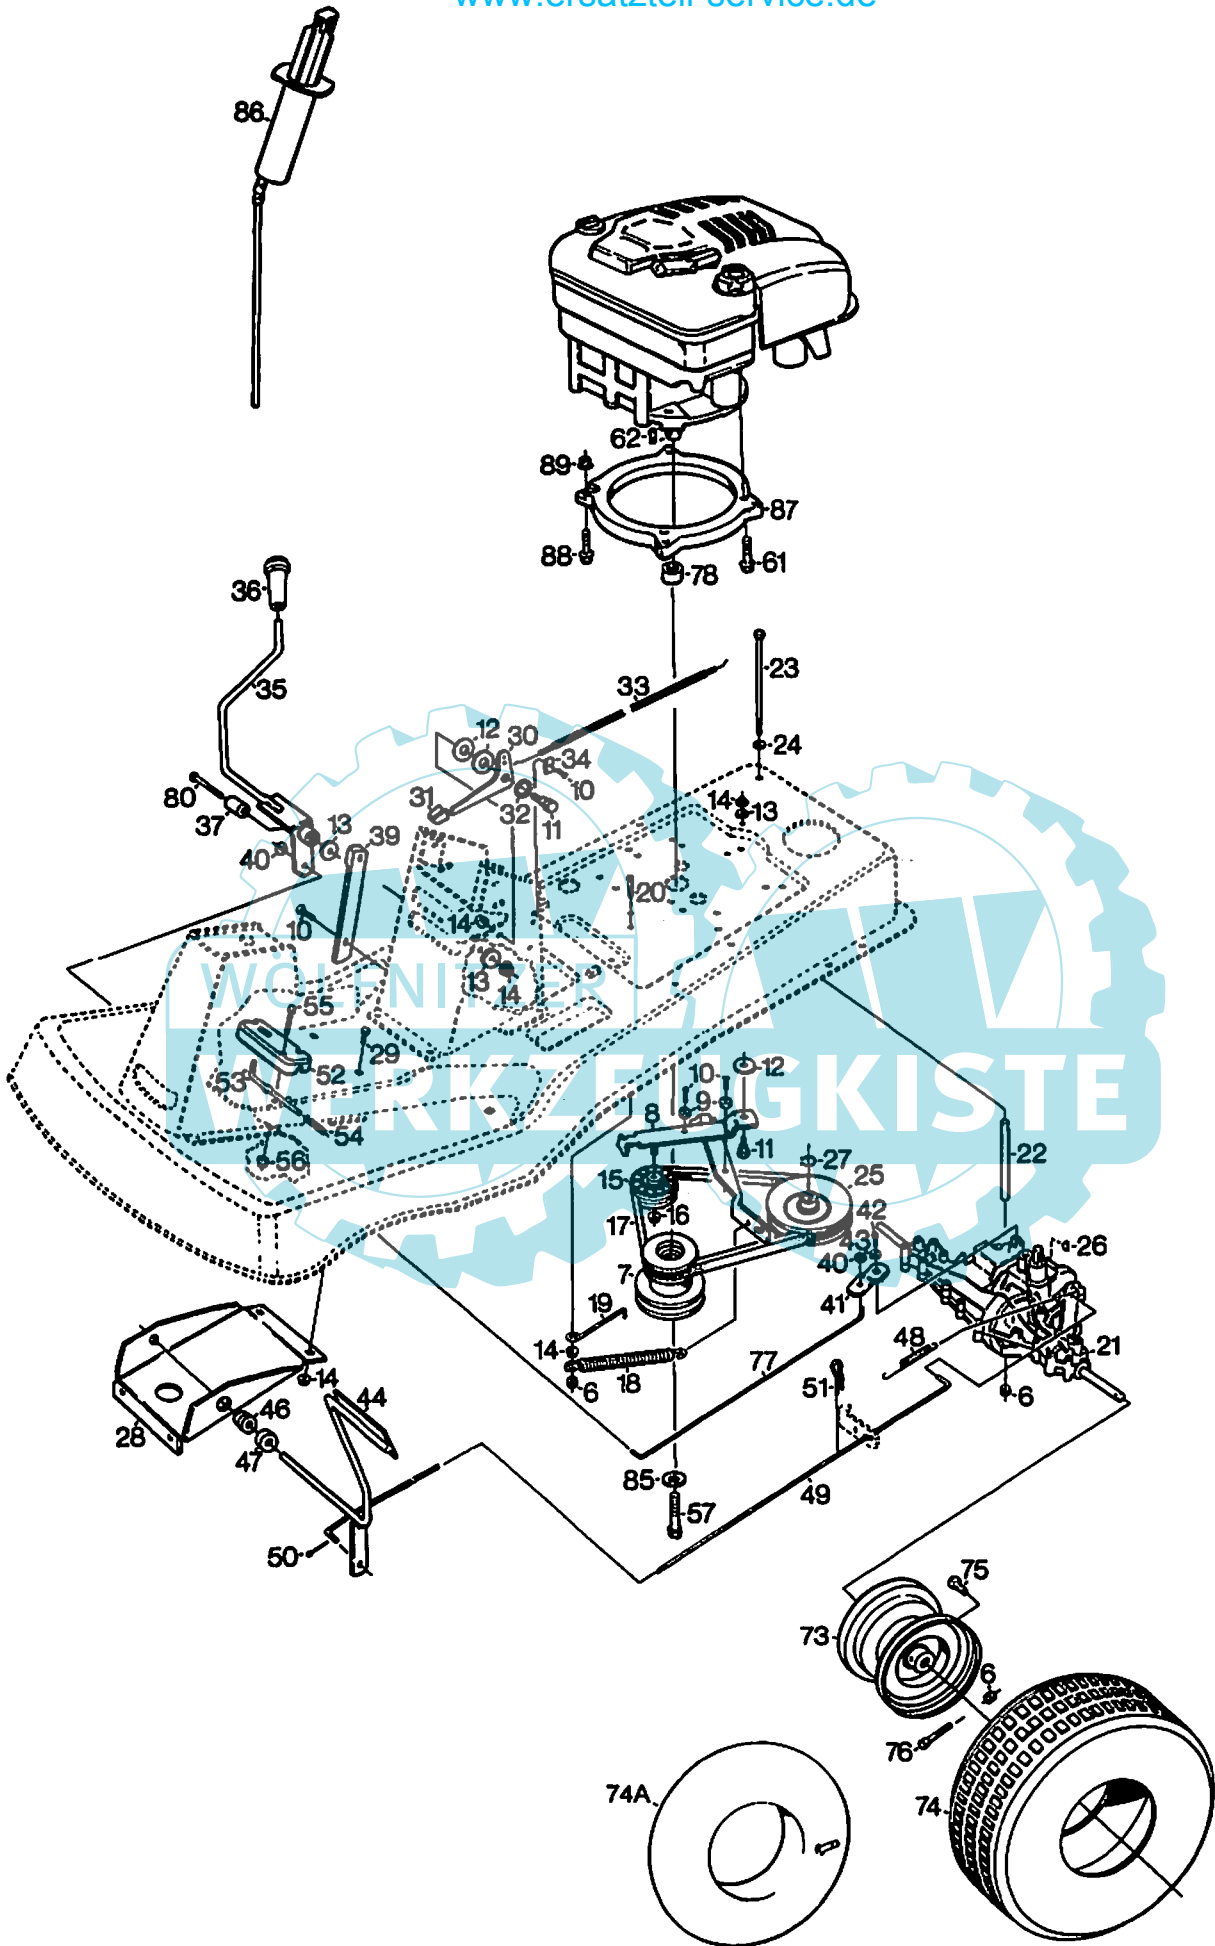

B007

Ausgabe Issue		Bild Nr. Picture No		VARIOLUX 65 AM CHASSIE LENKUNG	VARIOLUX 65 AM CHASSIS STEERING	Seite Page		
1999-1		B007				54		
Pos. Fig.	Anzahl/Quantity			Artikel Nr. Part No	Bezeichnung	Description	Satz Kit	Anmerkung Notes
	2022							
1	4			9997-0890-12	Schraube	Screw		
2	17			9747-0831-02	Mutter	Lock nut		
3	2			1134-3165-01	Rohrplatte	Tube plate		
4	2			1134-3113-01	Distanz	Spacer		
5	3			9997-0830-16	Schraube	Screw		
6	6			9739-0831-22	Mutter	Nut		
7	10			9997-0820-16	Schraube	Screw		
8	4			9699-0090-02	Scheibe	Flat washer		
9	1			1134-3192-01	Steuerrad	Steering wheel assy		
10	1			1134-0341-01	• Scheibe	• Washer		1.5 mm
11	2			9545-0500-00	Ventil kompl.	Valve		
11	1			1134-0341-02	• Scheibe	• Washer		0.5 mm
12	2			1134-9024-01	Lager	Bearing kit		Satz 4 St.
13	1			1134-3190-01	Steuerstang	Steering column		
14	1			1134-3086-01	Zahnrad	Sprocket		
15	1			9595-0258-00	Spannstift	Locating pin		
16	2			1134-3162-01	Distanz	Spacer		
18	1			1134-3080-02	Zahnsegment	Toothed segment		
19	1			1134-1565-01	Distanz	Spacer		
20	4			9997-0855-12	Schraube	Screw		
21	2			9699-0056-02	Scheibe	Flat washer		
22	1			1134-3115-01	Lenkarm	Steering arm		
23	1			1134-3113-01	Distanz	Spacer		
24	1			1134-2096-02	Lenkspurstange	Tie rod		
25	2			9675-0015-02	Verriegelungsscheibe	Lock washer		
27	1			1134-1774-01	Anhängerkupplung	Towing eyelet		
28	1			1134-3140-01	Stoßfänger	Bumper		
29	2			1134-3726-03	Felge	Rim		
30	2			9545-0114-00	Reifen	Tyre		11 x 4.00 - 4
30 A				9545-0201-00	Schlauch	Inner tube		Nur Ersatzteil
31	1			1134-3166-01	Steuerstangshülse	Steering rod sleeve		
32	5			9599-0080-02	Splint	Cotter pin		
33	1			1134-3118-01	Spindel-rechts	Spindle-R.H.		
34	1			1134-3120-01	Spindel-links	Spindle-L.H.		
35	1			1134-3107-01	Vorderachshalterung	Front axle bracket		
36	1			1134-3151-01	Vorderachse	Front axle		
37	1			1134-3155-01	Distanzrohr	Spacer tube		
38	1			1134-3238-01	Sitz	Seat		
39	1			9988-3919-16	Schraube	Screw		
40	1			1134-3135-05	Sitzhalterung-rot	Seat bracket-red		
41	1			1134-3138-01	Sitzwinkel	Seat support		
42	1			1134-0022-00	Regulierungsstange	Control rod		
43	2			9675-0017-02	Verriegelungsscheibe	Lock washer		
44	2			1134-3134-01	Gummifeder	Rubber spring		
45	1			1134-3091-05	Motorhaube-rot	Engine hood-red		
48	2			1134-3139-01	Rohr	Tubing		
49	4			9997-0845-12	Schraube	Screw		
50	1			1134-3247-01	Lenkspurstange	Tie rod		
51	1			1134-3167-01	Schloßbügel	Locking clip		
52	5			1134-0341-01	Scheibe	Washer		
57	1			1134-3537-02	Bodenmatte links	Floor mat-L.H.		
57 A	1			1134-3149-02	Bodenmatte rechts	Floor mat-R.H.		Nicht ill.
58	1			1134-3199-05	Steuerkonsol-rot	Steering console-red		
62	1			1134-3281-01	Leiste	Strip		
X	-			1134-3771-25	Montagesatz	Assy kit		Nicht ill.